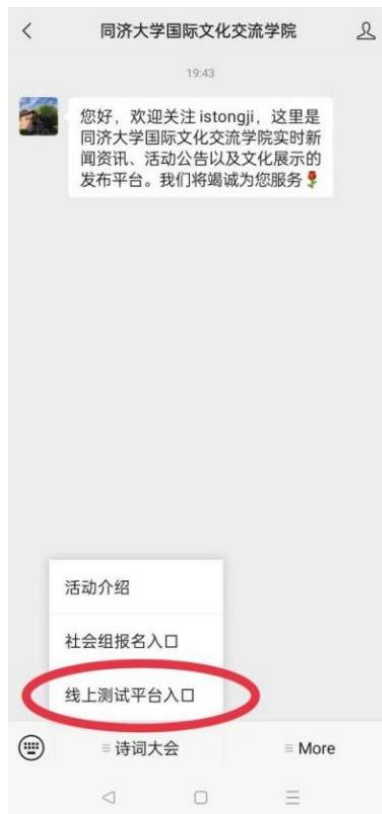

《中国诗词大会》（第八季）上海地区复选线上测试说明及步骤

线上测试说明

1. 请参加线上测试的选手提前校对答题所用手机的时间设置，确保用于测试的手机时间为北京时间。本次测试仅支持手机端答题。
2. 选手须至少提前 5 分钟进入同济大学国际文化交流学院微信公众号，必须使用报名时填写的手机号码登录线上测试平台。
3. 9 月 30 日 20:00 准时开通线上答题，答题时间为 15 分钟，答题通道将于 20:15 自动关闭。

线上测试步骤

1. 关注“同济大学国际文化交流学院”微信公众号

2. 进入主菜单点击进入“诗词大会”，点击“线上测试平台入口”进入测试界面

3. 点击“在线考试”

4. 用户登录，请务必使用报名时预留的手机号码，否则将无法登录

× 用户登录 ...

*手机号码

*图形验证 